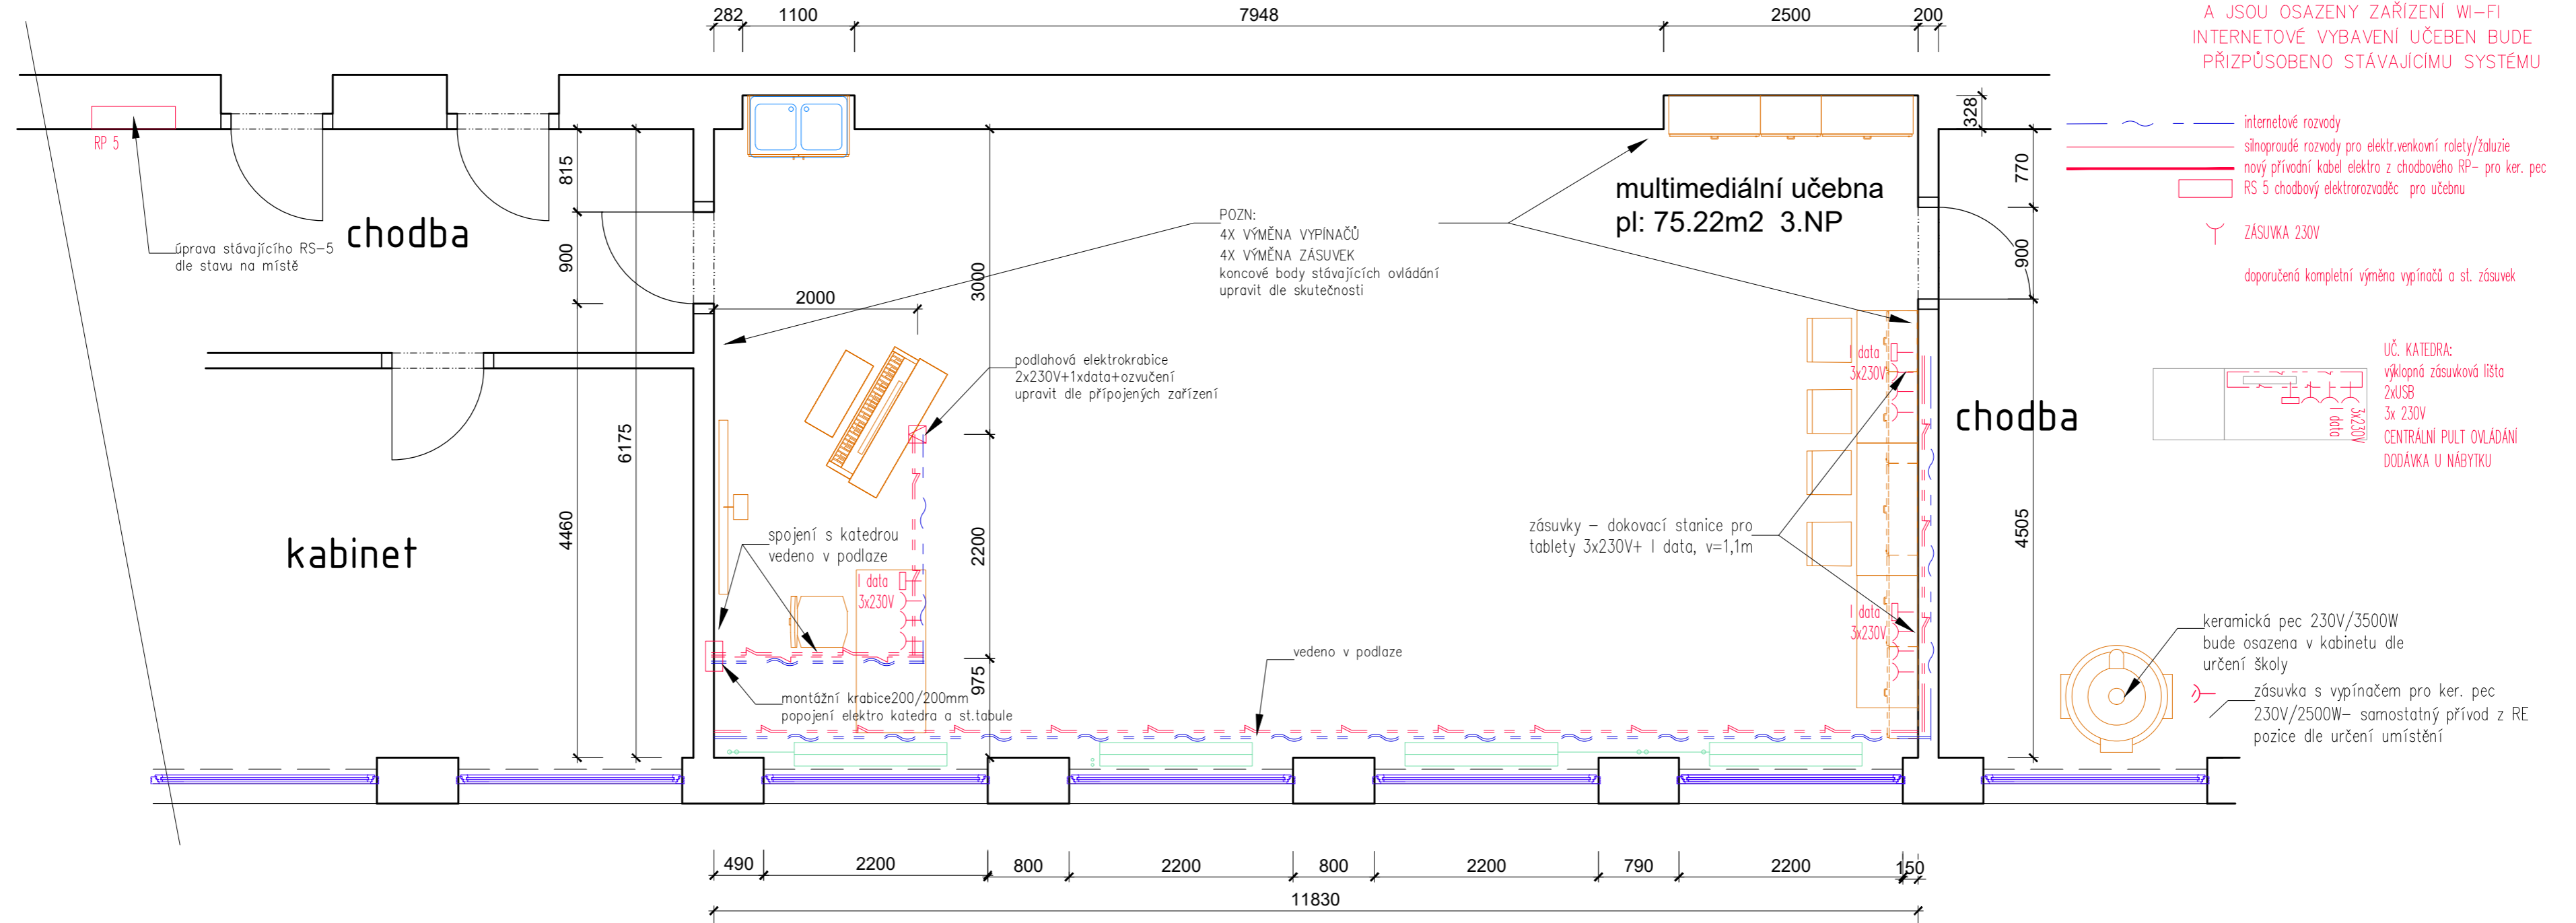

ŠKOLA DISPONUJE INTERNETOVÝMI ROZVODY  
A JSOU OSAZENY ZAŘÍZENÍ WI-FI  
INTERNETOVÉ VYBAVENÍ UČEBEN BUDE  
PŘÍZPŮSOBENO STÁVAJÍCÍMU SYSTÉMU

	Valdštejnova 20 Cheb 350 02 IČ: 291 22 571 tel: 739 327 270 artmodul@email.cz	zpracoval: <b>MgA. Hana Fischerová</b>	odpovědný projektant <b>MgA. Hana Fischerová</b> ČKAIT č.a. 0301320 projektová činnost ve výstavbě
	zadavatel <b>ZŠ CHODOV, ŠKOLNÍ 697 CHODOV, 357 35</b> okres SOKOLOV, IČ: 60610239		
akce:	<b>ZŠ 2 CHODOV ŠKOLNÍ 697, CHODOV 357 35</b>		
místo stavby	<b>MULTIMEDIÁLNÍ UČEBNA 3.NP</b>		
objekt	<b>ZÁKLADNÍ ŠKOLA 2 CHODOV, OKRES SOKOLOV,</b>		
část	<b>STAVEBNÍ ÚPRAVY</b>		
výkres	<b>PŮDORYS UČEBNY - ELEKTRO</b>	měřítko	<b>1:50</b>
		datum	<b>08/2023</b>
		stupeň	<b>DZS</b>
		č.výkresu	<b>D.1.-6-</b>
		č. paré	