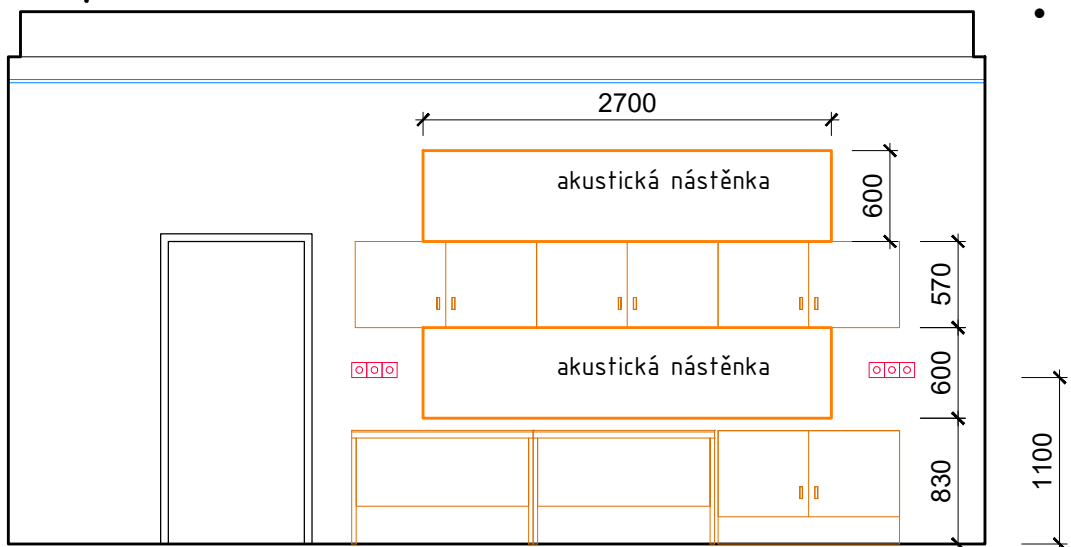

pohled na zadní stěnu

	Valdštejnova 20 Cheb 350 02 IČ: 291 22 571 tel: 739 327 270 artmodul@email.cz	zpracoval: MgA. Hana Fischerová	odpovědný projektant: MgA. Hana Fischerová ČKAIT č.a. 0301320 projektová činnost ve výstavbě
	zadavatel: ZŠ CHODOV, ŠKOLNÍ 697 CHODOV, 357 35 okres SOKOLOV, IČ: 60610239		
akce: ZŠ 2 CHODOV ŠKOLNÍ 697, CHODOV 357 35			datum: 08/2023
místo stavby: MULTIMEDIÁLNÍ UČEBNA 3.NP			č. paré: D.1.-4-
objekt: ZÁKLADNÍ ŠKOLA 2 CHODOV, OKRES SOKOLOV,			stupeň: DZS
část: STAVEBNÍ ÚPRAVY			měřítko: 1:50
výkres: PŮDORYS UČEBNY - akustický pohled